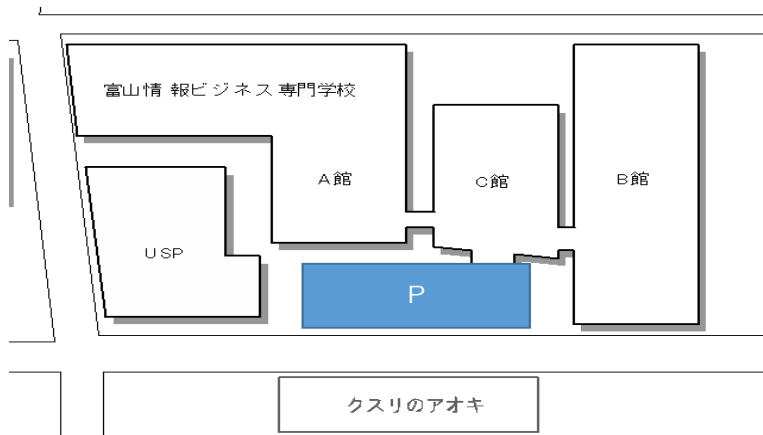

駐車場のご案内

施設紹介

自然光がたっぷり入る明るく快適な空間。
学生の学びと交流の場です。

A館

ロビー

求人の掲示や学生生活に関する情報提供の場。

ヘルスケア
ルーム

パウダー
ルーム

5階Aホール

5階Aホール

コミュニティ
スペース

学生たちの憩いと交流の場。

A304

機上位のプロ向けコンピュータ、
「MacPro」で画像や映像などの
制作を。

Game Lab

ゲーム制作のための最新
スペックを搭載したPCを
完備した実習室。